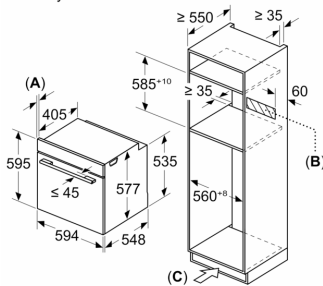

### Rozmery a technické informácie

- rozmery spotrebica (V x Š x H): 595 mm x 594 mm x 548 mm
- rozmery niky (V x Š x H): 585 mm - 595 mm x 560 mm - 568 mm x 550 mm
- "Rozmery potrebné pre zabudovanie nájdete v inštalačných materiáloch."

**Séria 8, Zabudovateľná kombinovaná rúra s mikrovlnami, 60 x 60 cm, Čierna HMG778NB1**

Rozmery v mm

- A: 19,5 mm
- B: Priestor pre pripojenie spotrebiča 320 x 115 mm
- C: Vetranie v podstavci  $\geq 200 \text{ cm}^2$