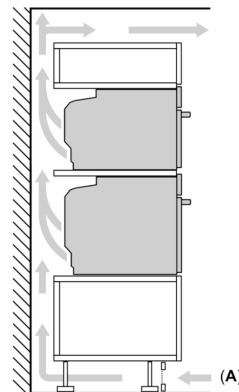

### Rozmery a technické informácie

- rozmery spotrebica (V x Š x H): 595 mm x 594 mm x 548 mm
- rozmery niky (V x Š x H): 585 mm - 595 mm x 560 mm - 568 mm x 550 mm
- "Rozmery potrebné pre zabudovanie nájdete v inštalačných materiáloch."

**Séria 8, Zabudovateľná kombinovaná rúra s mikrovlnami, 60 x 60 cm, Čierna HMG778NB1**

Rozmery v mm

- A: 19,5 mm
- B: Priestor pre pripojenie spotrebiča 320 x 115 mm
- C: Vetranie v podstavci  $\geq 200 \text{ cm}^2$

Montáž dvoch spotrebičov nad sebou

Výmena vzduchu

A: Otvor na prívod vzduchu  $\geq 200 \text{ cm}^2$

rozmery v mm

Pokiaľ je spotrebič zabudovaný pod varným panelom, musí byť dodržaná nasledujúca hrúbka pracovnej dosky (príp. vrátane nosnej konštrukcie).