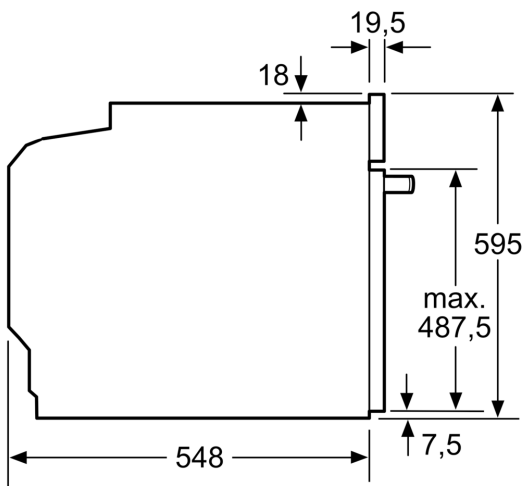

rozmery v mm

Pokiaľ je spotrebič zabudovaný pod varným panelom, musí byť dodržaná nasledujúca hrúbka pracovnej dosky (príp. vrátane nosnej konštrukcie).

Typ varného panela	min. hrúbka pracovnej dosky	
	nasadený	v rovine
indukčný varný panel	37 mm	38 mm
celoplošný indukčný varný panel	47 mm	48 mm
plynový varný panel	30 mm	38 mm
elektrický varný panel	27 mm	30 mm